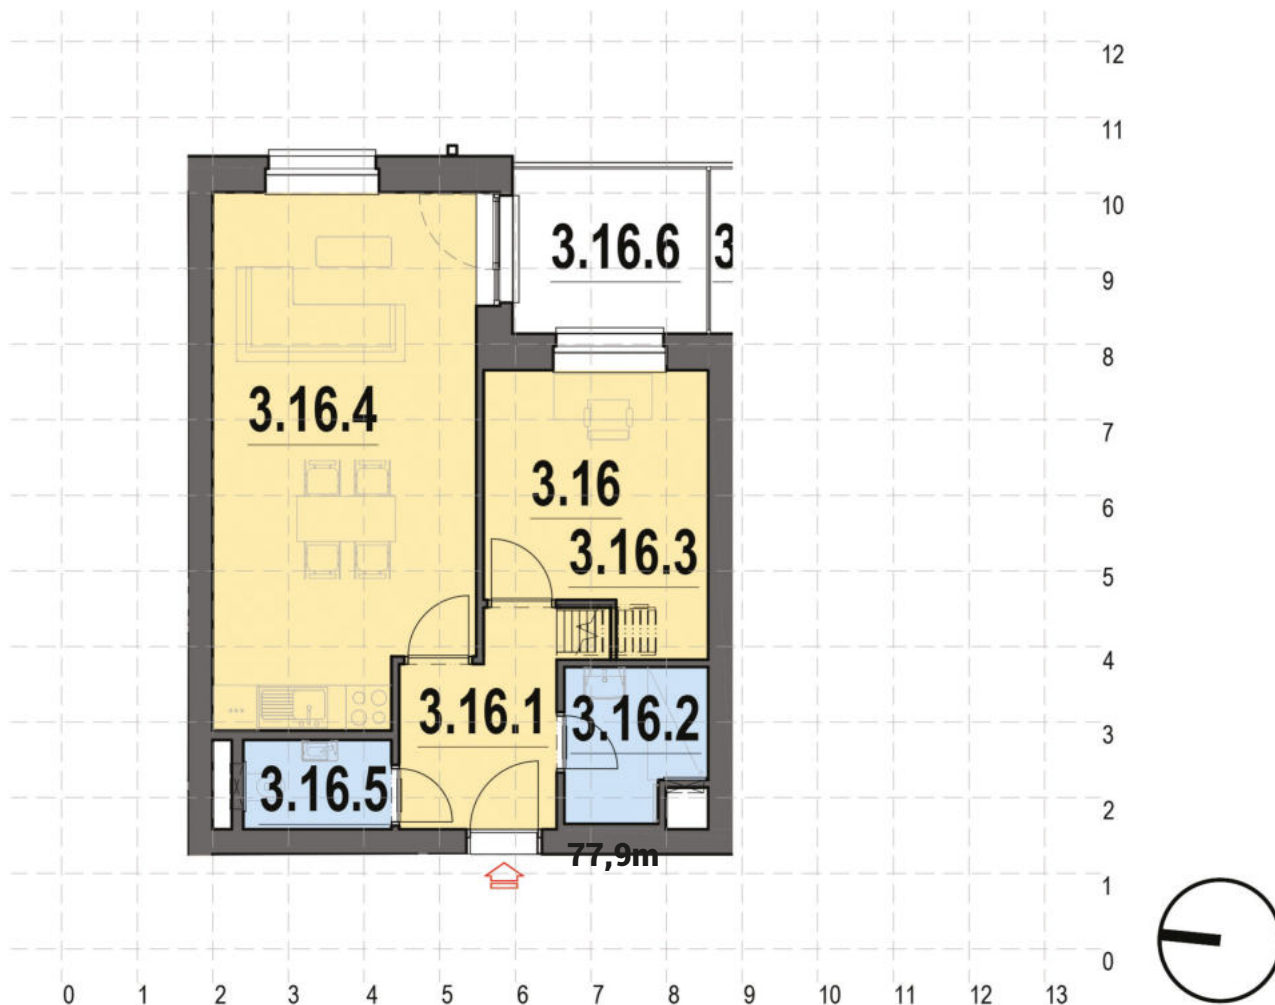

APARTMÁN 3.16

5kk - 3.NP

OZN	VYUŽITÍ	PLOCHA (m ²)
3.16.1	Hala	5,8
3.16.2	Koupelna	3,5
3.16.3	Pokoj	9,9
3.16.4	Obývací pokoj/Kuchyň	23,7
3.16.5	WC	2,3
3.16.P1	Mezonetový pokoj 1	7,2
3.16.P2	Mezonetový pokoj 2	8,8
3.16.P3	Mezonetová koupelna	4,2
3.16.P4	Mezonetový pokoj 3	10,4

Podlahová plocha bytu 77,9 m²

3.16.6 Lodžie 5,9

Celková plocha 83,8 m²

APARTMÁN 3.16

5kk - 3.NP

OZN	VYUŽITÍ	PLOCHA (m ²)
3.16.1	Hala	5,8
3.16.2	Koupelna	3,5
3.16.3	Pokoj	9,9
3.16.4	Obývací pokoj/Kuchyň	23,7
3.16.5	WC	2,3
3.16.P1	Mezonetový pokoj 1	7,2
3.16.P2	Mezonetový pokoj 2	8,8
3.16.P3	Mezonetová koupelna	4,2
3.16.P4	Mezonetový pokoj 3	10,4
Podlahová plocha bytu		77,9 m²
3.16.6	Lodžie	5,9
Celková plocha		83,8 m²