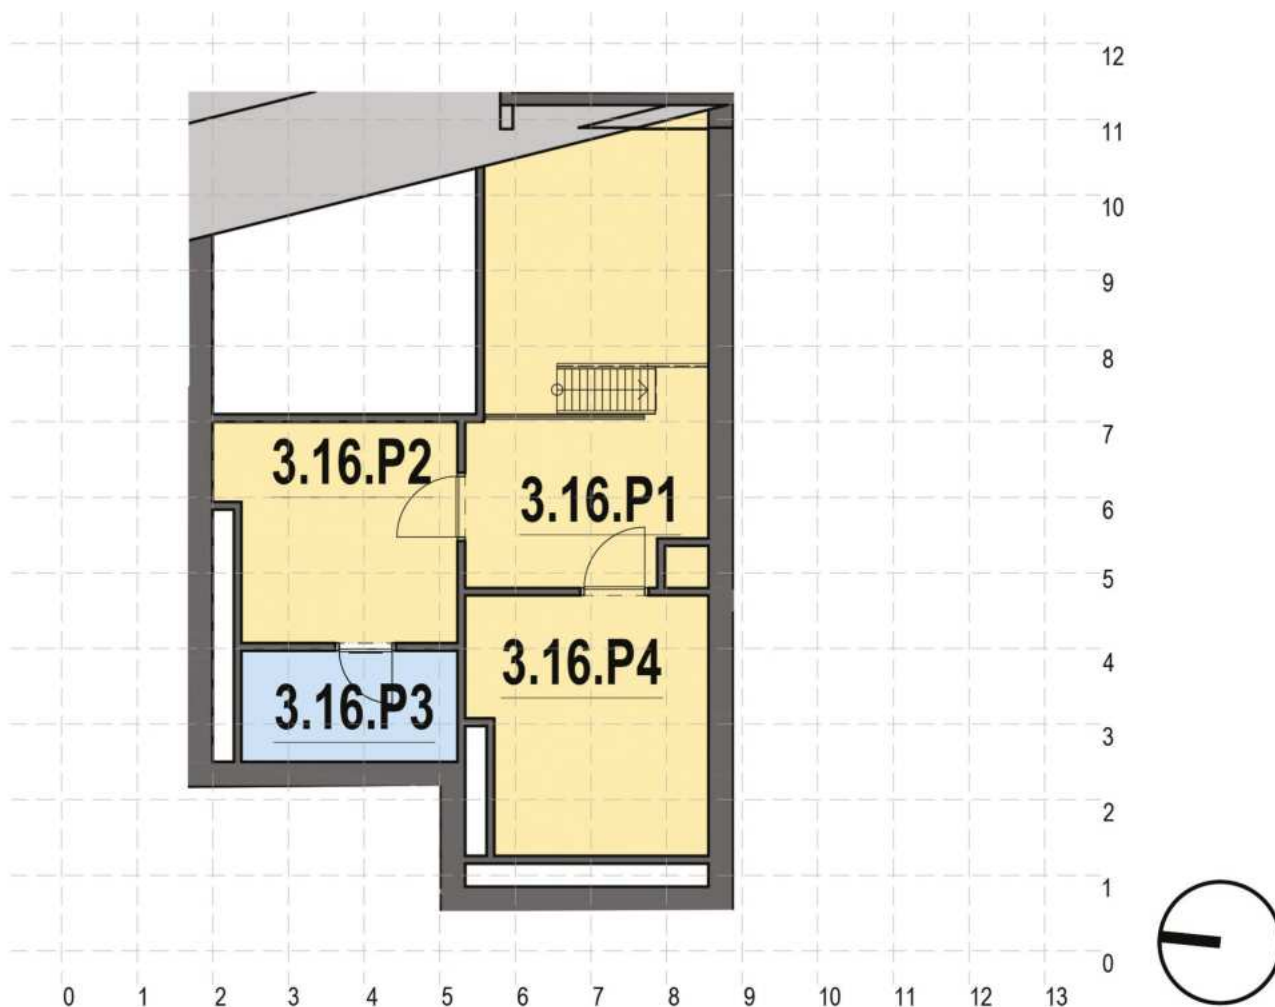

APARTMÁN 3.16

5kk - 3.NP

OZN	VYUŽITÍ	PLOCHA (m ²)
3.16.1	Hala	5,8
3.16.2	Koupelna	3,5
3.16.3	Pokoj	9,9
3.16.4	Obývací pokoj/Kuchyň	23,7
3.16.5	WC	2,3
3.16.P1	Mezonetový pokoj 1	7,2
3.16.P2	Mezonetový pokoj 2	8,8
3.16.P3	Mezonetová koupelna	4,2
3.16.P4	Mezonetový pokoj 3	10,4

Podlahová plocha bytu 77,9 m²

3.16.6 Lodžie 5,9

Celková plocha 83,8 m²

APARTMÁN 3.16

5kk - 3.NP

OZN	VYUŽITÍ	PLOCHA (m ²)
3.16.1	Hala	5,8
3.16.2	Koupelna	3,5
3.16.3	Pokoj	9,9
3.16.4	Obývací pokoj/Kuchyň	23,7
3.16.5	WC	2,3
3.16.P1	Mezonetový pokoj 1	7,2
3.16.P2	Mezonetový pokoj 2	8,8
3.16.P3	Mezonetová koupelna	4,2
3.16.P4	Mezonetový pokoj 3	10,4
Podlahová plocha bytu		77,9 m²
3.16.6	Lodžie	5,9
Celková plocha		83,8 m²